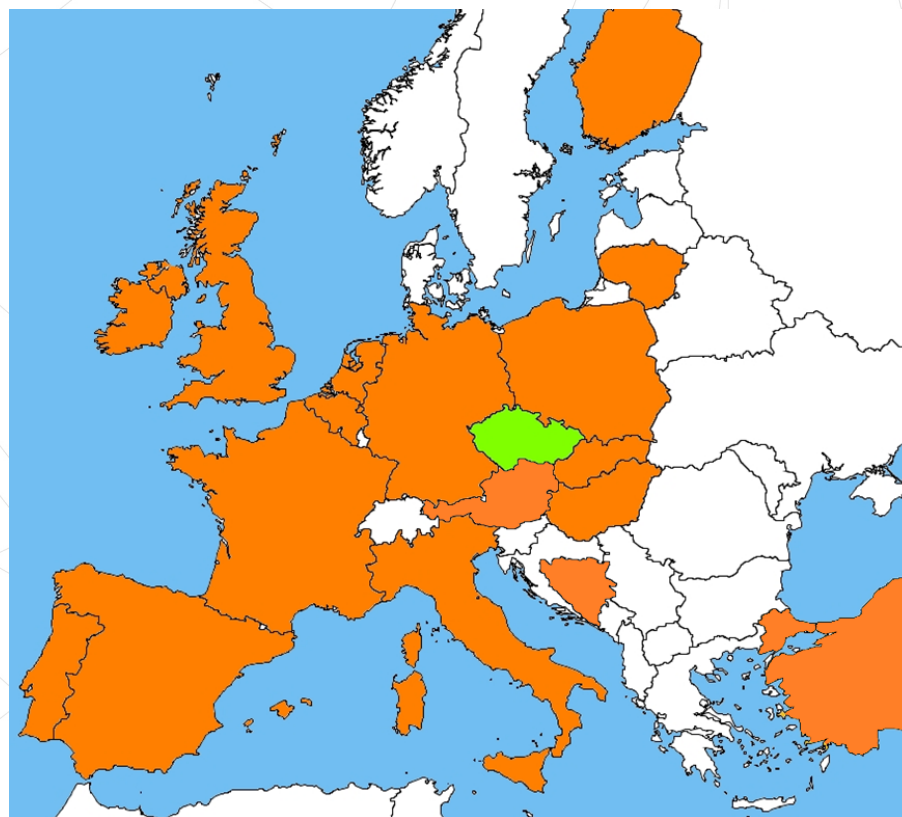

Univerzita Palackého  
v Olomouci

## Partnerské univerzity v rámci ERASMUS PLUS

		Počet studentů na semestr	Počet semestrů pobytu	Jazyk studia
Haag, Nizozemí	Haagse Hogeschool	4	1	EN
Lovaň, Belgie	University of Leuven/KU Leuven	2	1	EN
Portsmouth, Velká Británie	University of Portsmouth	4	1	EN
Loughborough, Velká Británie	Loughborough University	6	1	EN
Lincoln, Velká Británie	University of Lincoln	4	1, 2	EN
Limerick, Irsko	University of Limerick	2	1	EN
Helsinky, Finsko	University of Helsinki	2	2	EN
Jena, Německo	Friedrich Schiller Universität	2	1	D
Salzburg, Rakousko	Paris Lodron Universität Salzburg	2	1, 2	EN, D
Göttingen, Německo	Georg-August Universität Göttingen	2	1, 2	EN, D
Krakow, Polsko	Jagiellonian University	2	1	EN
Piliscsaba, Maďarsko	Pázmány Péter Catholic University	4	1	EN
Kaunas, Litva	Vytautas Magnus University	2	1	EN
Banská Bystrica, Slovensko	Univerzita Mateja Bela	2	1	EN
Nitra, Slovensko	Univerzita Konštantína Filozofa v Nitre	2	1	SL, EN
Montpellier, Francie	Université Montpellier	4	1, 2	FR
Miláno, Itálie	Università degli Studi di Milano	2	1	IT
Braga, Portugalsko	Universidade do Minho	2	1	PORT
Madrid, Španělsko	Universidad Complutense de Madrid	2	1, 2	SP
Madrid, Španělsko	Universidad Rey Juan Carlos in Madrid	2	1, 2	SP / EN
Madrid, Španělsko	Universidad Autónoma de Madrid	2	1, 2	SP / EN
Istanbul, Turecko	Işık University	2	1, 2	EN
<b>Partnerské univerzity mimo program ERASMUS PLUS</b>				
Sarajevo, Bosna a Hercegovina	University of Sarajevo	2	1	EN
Valdosta, Georgia - USA	Valdosta State University, USA		1, 2	EN

# Partnerské univerzity na mapě

24 partnerských univerzit

18 evropských států + USA

Univerzita Palackého  
v Olomouci